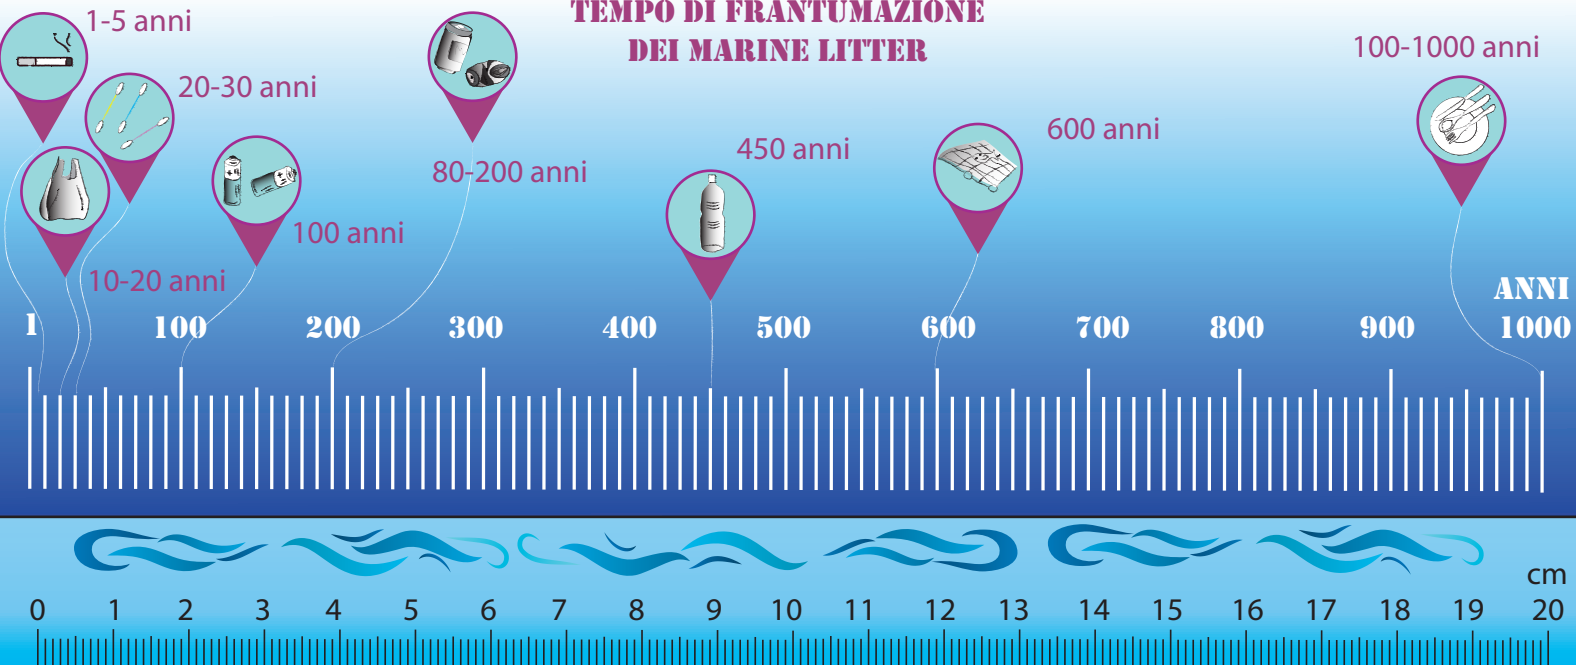

TEMPO DI FRANTUMAZIONE DEI MARINE LITTER

100-1000 anni

600 anni

450 anni

80-200 anni

100 anni

20-30 anni

1-5 anni

ANNI
1000

1 100 200 300 400 500 600 700 800 900

cm

0 1 2 3 4 5 6 7 8 9 10 11 12 13 14 15 16 17 18 19 20